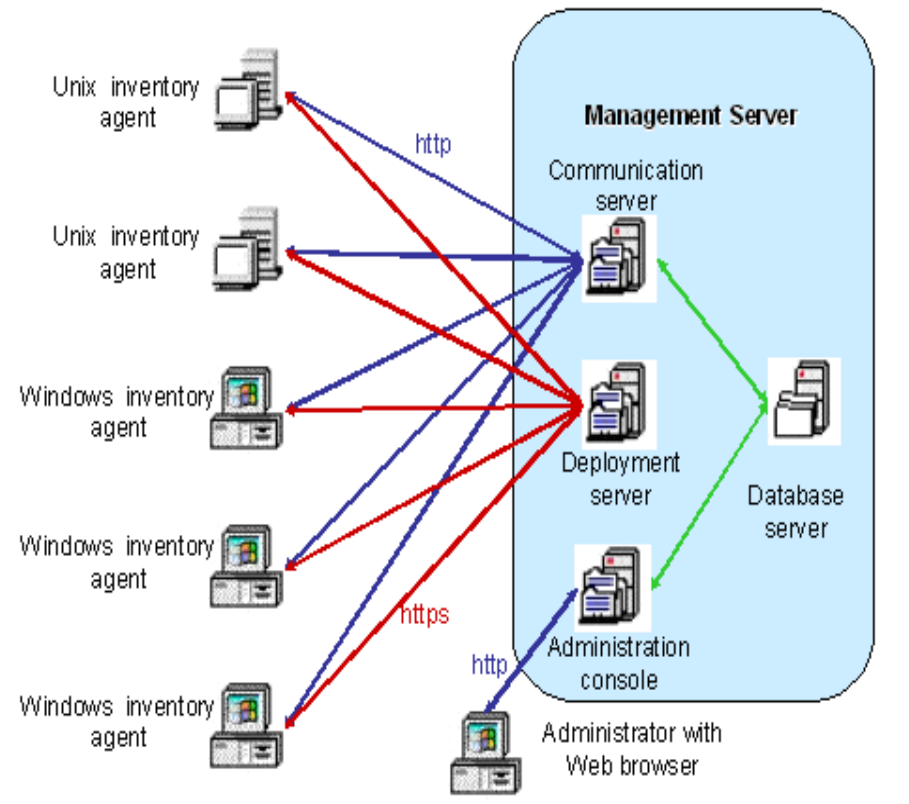

Essendo l'architettura modulare è possibile ospitare i 4 componenti su un singolo host o su host diversi, a seconda del carico che dovrà supportare.